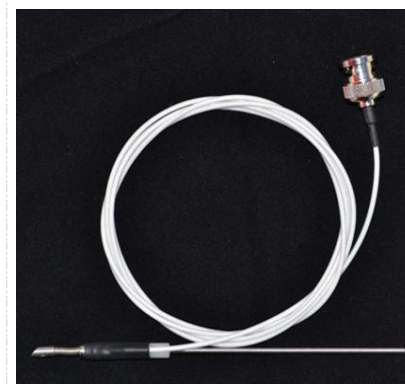

探针夹具规格表

GZ-100

TH-100

GZ-10

TH-10

探针夹具					
技术参数	型号	GZ-100	TH-100	GZ-10	TH-10
线缆		三轴线		同轴线	
探针固定		管状	弹簧	管状	弹簧
漏电精度		100fA		10pA	
长度		1.5m/2.1 米			
接头		三轴公		同轴公	
最大电压		1500V/5000V		700V	
最大电流		10A/20A		1A	